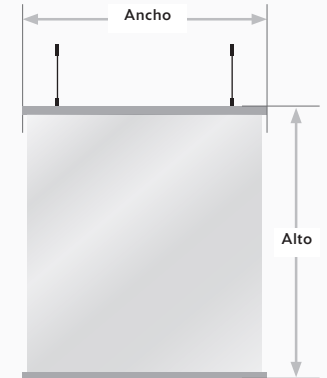

SEGURIDAD E HIGIENE
FÁCIL LIMPIEZA PARA
PROTEGER LOS ESPACIOS
Y LAS PERSONAS

INFORMACIÓN TÉCNICA SUSPENDED SHIELD

Descripción

Material PVC Cristal HT LS de alta transparencia y baja contracción con un espesor de 0,5mm, capa estándar con excelente rendimiento y resistencia a los rayos UV, protege de agentes patógenos.

Configuración

Medidas disponibles

Ancho mínimo: 80 cm
Ancho máximo: 590 cm

Alto mínimo: 90 cm.
Alto máximo:
- De 80 cm a 180 cm ancho: **200 cm.**
- De 180 cm a 590 cm ancho: **180 cm**

SUSPENDED SHIELD TEJIDO PVC CRISTAL HT LS

CONFIGURACIÓN

TERMINAL CON CONTRAPESO

KIT CABLES PARA INSTALACIÓN SUSPENDIDA (3,5 M X CABLE)*

* Otras medidas a consultar

Características técnicas

Composición	PVC Flexible (Cristal HT LS)
Espesor	0,5 mm \pm 5%
Peso	620 g/m ² \pm 5%
Densidad	1,27 gr/cm ³
Resistencia rayos Uv	5 min (Blue Scale)
Resistencia a la tracción UNE EN ISO 527-3:1996	MD 240 / CD 221 (kg/cm ²)
Resistencia a la rotura UNE EN ISO 6383-1:2005	MD 3,5 / CD 3,9 (kg/mm)
Alargamiento en la rotura UNE EN ISO 527-3:1996	MD 265 / CD 271 (%)
Rango de temperatura	-20 °C / +50 °C
Contracción longitudinal	0% (- 50 °C)
Comportamiento al fuego	Autoextinguible

INFORMACIÓN GENERAL MEDIDAS

Ancho mínimo: 80 cm.
Ancho máximo: 590 cm.

Alto mínimo: 90 cm.
Alto máximo: - De 80 cm a 180 cm ancho: 200 cm.
- De 180 cm a 590 cm ancho: 180 cm.

Anchos comprendidos entre 80cm y 137cm: se facturará redondeando a ancho 137cm
Anchos comprendidos entre 138cm y 180cm: se facturará redondeando a ancho 180cm.
Anchos a partir 181cm: precio m2.